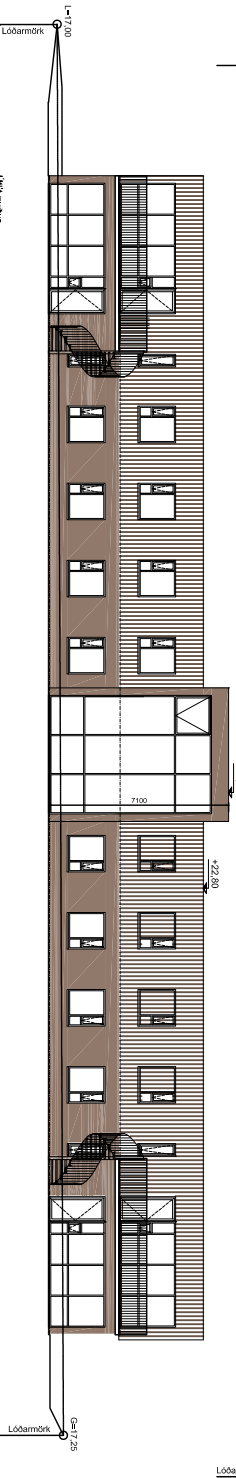

VERKFRUMI Miðhella 1 Gistheimili VERK Aðaluppdráttur MÁL: 1:150 / A1 HÁNNABÍ AÁAIC YFIRFRÁÐI: IC VERKNAÐAR 736-01	DAGS: feb.2016 TEKNAÐ: HL/HS PL. TEKINGANAMMUR 04 1.1-01 016	BREYTINGAR:	SAUN:

Öll afrit og afrit teikninga, að hluta eða heild, er höfð samþykki höfundas, skv. ákvæðum höfundalaga.